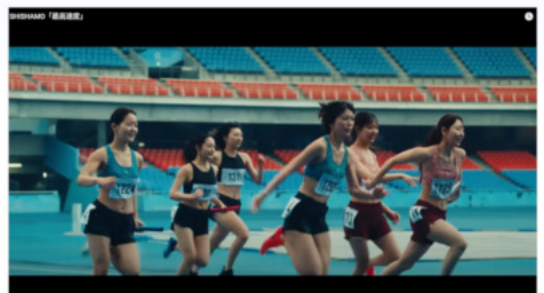

SHISYAMO「最高速度」MV